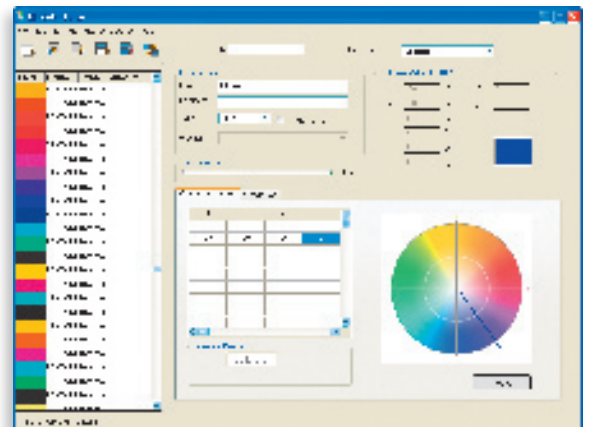

Spot Color Option

Sonderfarben schaffen Individualität

Konsistente Farben über alle Medien sind unentbehrlich für ein durchgängiges Erscheinungsbild jedes Unternehmens. Firmen- und Hausfarben werden daher als Sonderfarben definiert, um den einheitlichen Auftritt sicherzustellen und das Markenimage zu pflegen. Mit der Spot Color Option garantieren Sie Ihren Kunden die korrekte Wiedergabe ihrer individuellen Farben.

Perfekte Farbe für jedes Unternehmen

Die Spot Color Option von EFI Colorproof XF ermöglicht Ihnen das einfache Verarbeiten und die farbverbindliche Ausgabe von Jobs mit Sonderfarben. Die Lösung erlaubt eine unbeschränkte Anzahl von Sonderfarben pro Auftrag; damit sind Ihnen und den Wünschen Ihrer Kunden keine Grenzen gesetzt – ideale Grundlage für eine langfristige Kundenbindung.

Funktionen für höchste Ansprüche

Die Spot Color Option bietet extrem leistungsfähige Funktionen, z.B. zur Definition der Sonderfarben, ihrer Transparenz, zusätzlicher Gradationskurven und vieles mehr, die selbst den umfangreichen Anforderungen der Verpackungsindustrie genügen.